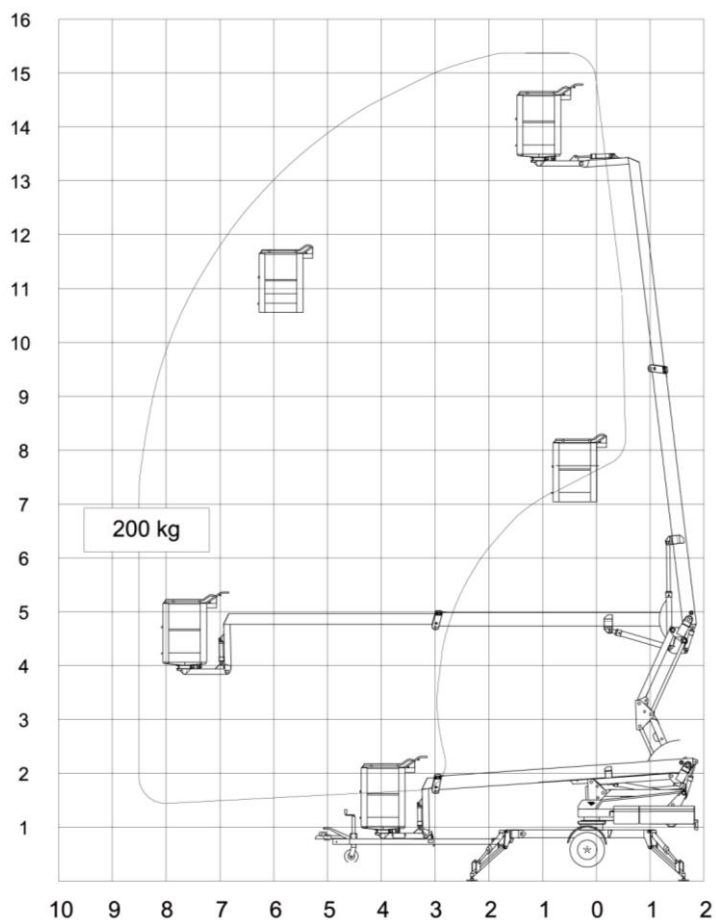

## Monteret på trailer

Tekniske data:	1550 EX	1550 EXB
Max. arbejdshøjde	15.35 m	
Max. arbejdsradius	8.50 m	
Max. kurvlast	200 kg	
Kurvstørrelse	1.25x0.8x1.1m	
Drejning	± 400°	
Liftdrift	230V/16A-10A	Batteri
Batterier		24V/200Ah/5h
Transportlængde	7.25 m	
Transporthøjde	1.99 m	
Transportbredde	1.60 m	
Arbejdsbredde	4.12 m	
Totalvægt ca.	1950 kg	2000 kg
230V udtag i kurv	+	
2 – trins styring	+	
Hydraulisk fremdrift	+	
Drejbar kurv	+	