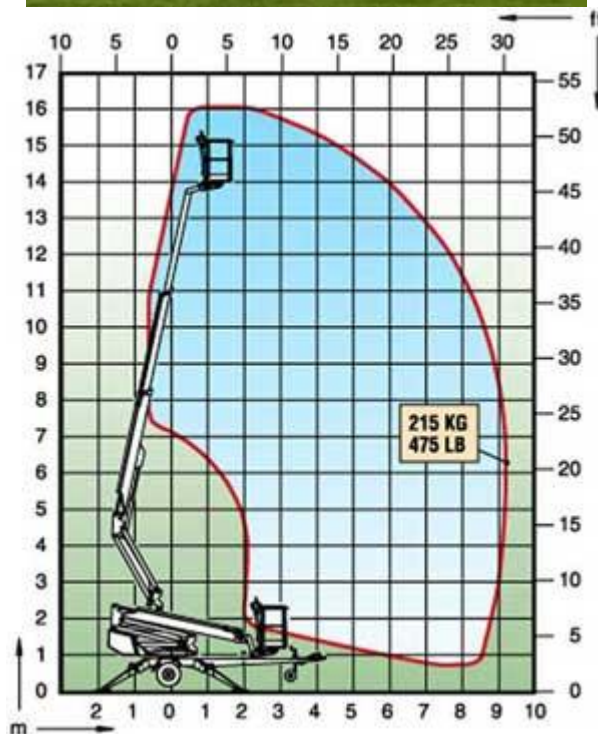

## 160XT - 16,0m

### Spesifikasjoner:

<b>Modell:</b>	<b>160 XT</b>
Arbeidshøyde, max:	16,0 m
Plattformhøyde, max:	14,0 m
Løftekapasitet:	215 kg
Horisontal rekkevidde:	9,1 m
Totalvekt:	1950 kg *
Bredde mellom støttebein:	3,8 m
Kurvstørrelse:	0,7 x 1,3 m
Kurvrotasjon:	90°
Transportbredde:	1,78 m
Transporthøyde:	2,20 m
Transportlengde:	5,91 m
Bomrotasjon:	ubegrenset
Bomkontroll:	Trinnløs
Hjelpfremdrift:	Standard
Maks stigning hjelpfremdrift:	25 %
220 V uttak i kurv:	Standard
Spenning:	230V / 10A
Aggregat (Honda)	Tilleggsutstyr